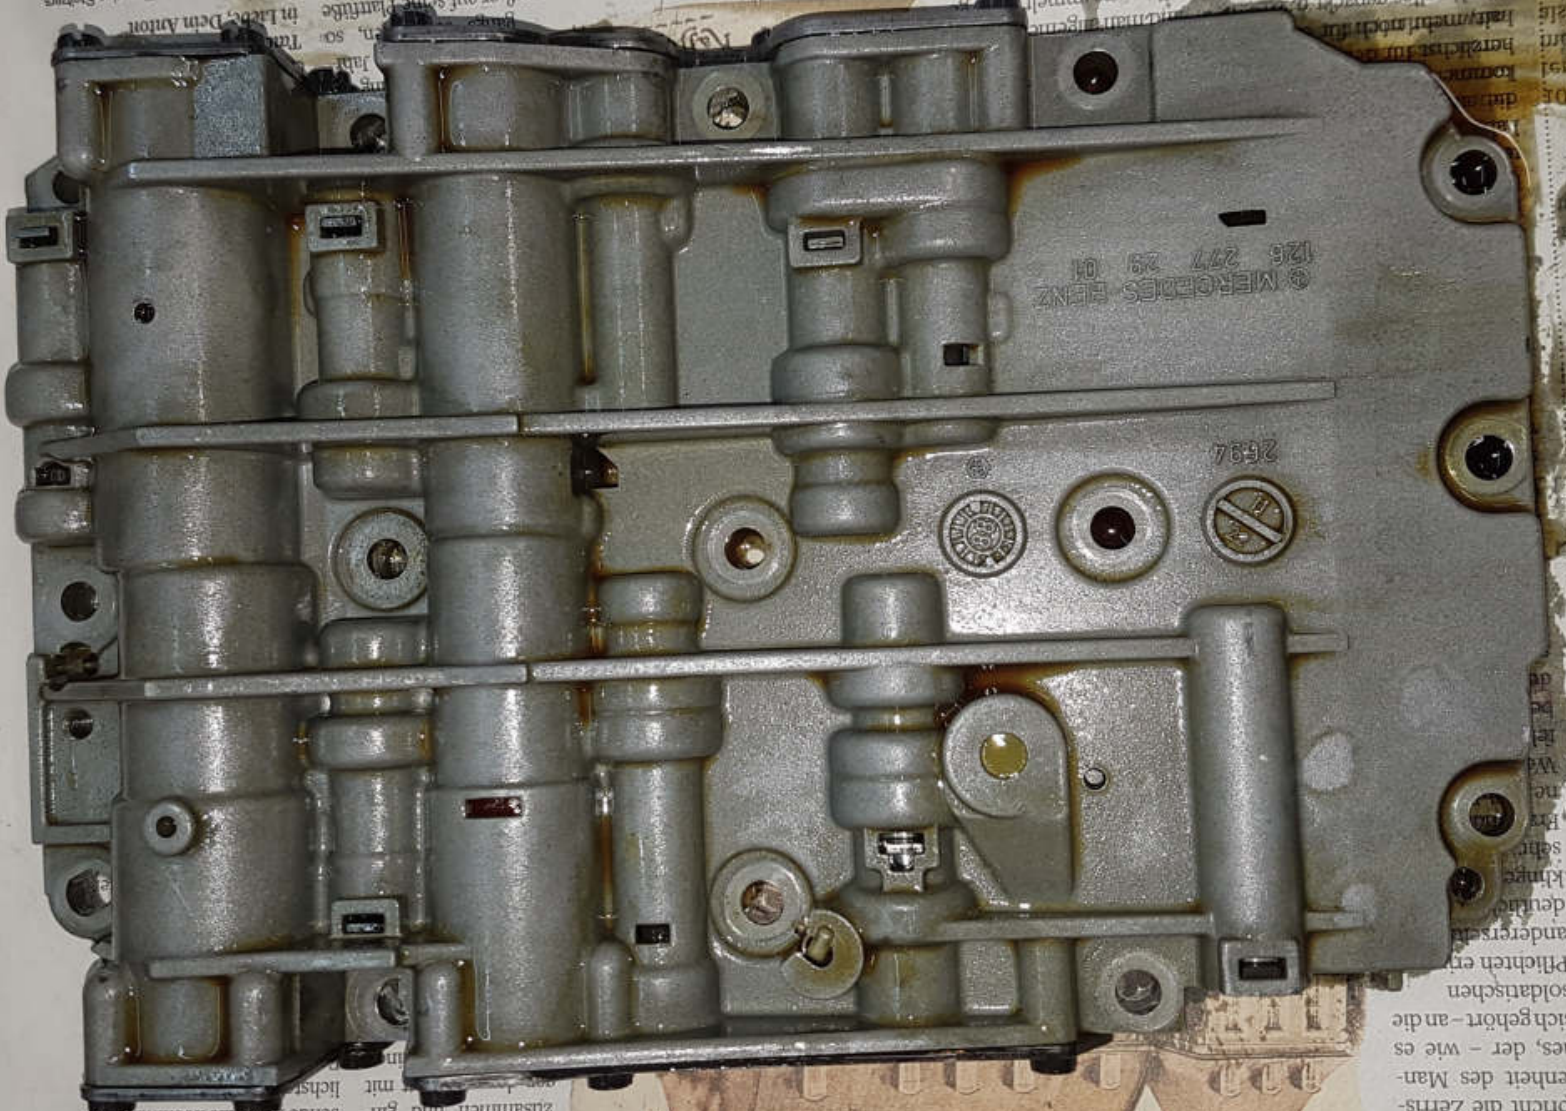

Opulentos Festmahls: Die Speisekar-
le des Wehrmachtsabends in Schloss
kann damit nicht zur Infan-
muss er auf seine Pflichten
aufmerksam machen. Er
Nichtster Sennerle: Theodor Stelzer
Kasiber aus NS-Hat.

zu geben. Zeit ein
druck werden. Id
sollen gesammelt
ind man angeht

den lateinischen des
unabhängige Vorlagen
Gung. Gerade kein
den 515 000 Euro zur
Berlin mittlerweile
Monika Grüters (CDU)
die Kulturstaa
wie Kulturstaa
mie von jeweils
erhalten eine
Deutschland
alle 103 Träger
Geldverbund
Pandemie zusätz
lage sollen ange
BERLIN Mehrere
Das a
Corona-Hilfe für
kleine Verlage
Das a
BERLIN Mehrere
lage sollen ange
Pandemie zusätz
Geldverbund
alle 103 Träger
Deutschland
erhalten eine
mie von jeweils
wie Kulturstaa
die Kulturstaa
Monika Grüters (CDU)
Berlin mittlerweile
den 515 000 Euro zur
unabhängige Vorlagen
den lateinischen des

Musik auf dem Flügel
habt, wie es bei der
blieben wir bis 12 Uhr
ernsten Zeit möglich
zusammen und g
sende Früh alle
mit
lichst

Frau Leonore
spricht die Zerns-
senheit des Man-
nes, der - wie es
sich gehört - an die
solidschen
Pflichten er
andere
duktionen ist verhalte
weil sich im Moment
Produzenten Gedan
machen, ob sich die
strahlung im Kino
thnet. "Bei großen
reamingformaten gebe
eine enorme Nachfrage,
den Start gegangen sei
n. Der Studiochef sagte,
azu komme erschwe
nd, dass viele abge
chlossene Filmprojekte
och im Regal liegen. dpa