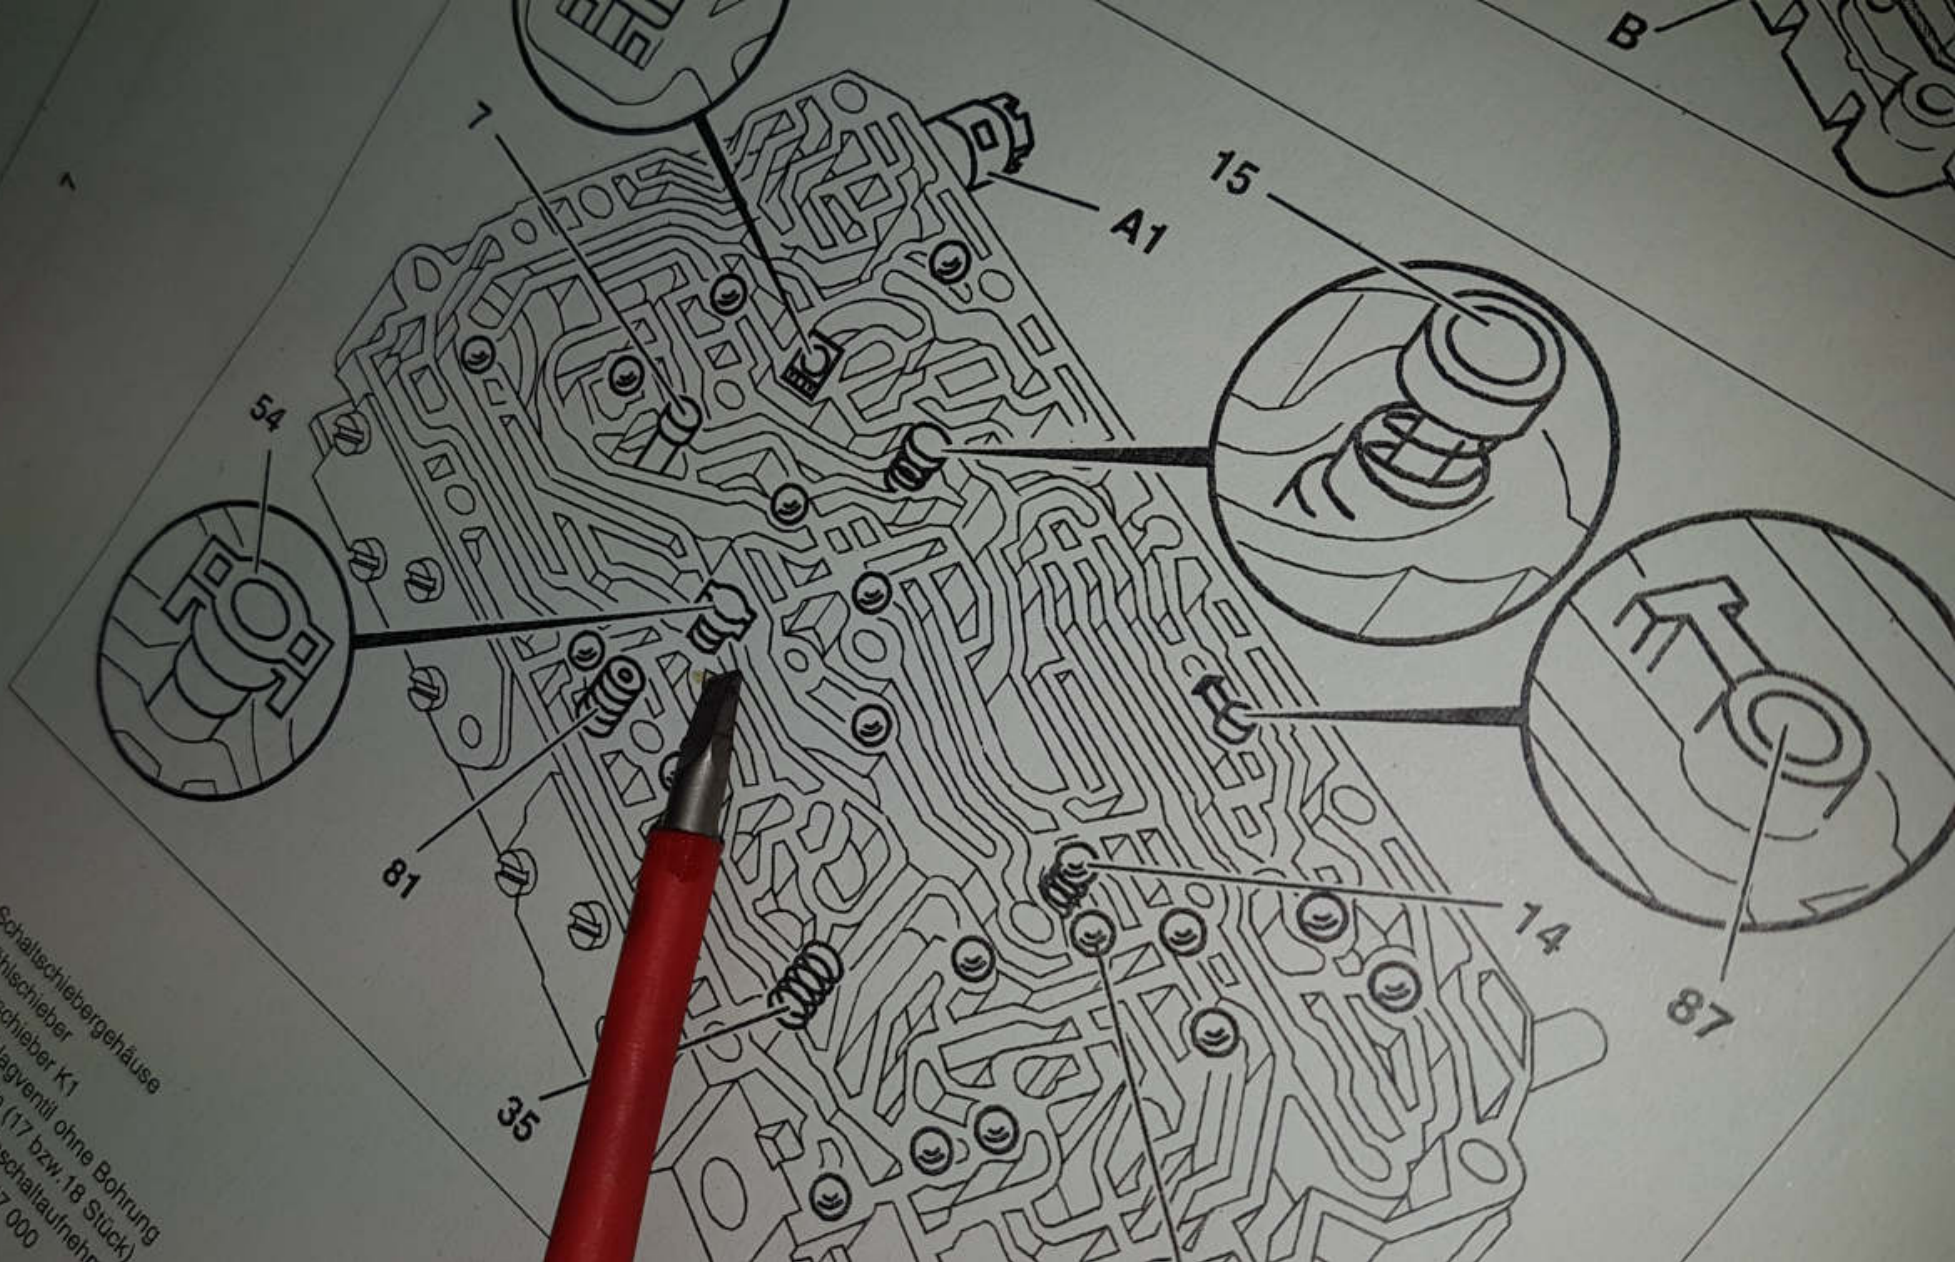

...ische 18 bzw. 17 Ventile
...braun nehmen. Die mit 14 gekennzeichneten
10 Ventile, Filter und Schaltstift heraus

- A
- A1
- 7
- 14
- 14a
- Schaltstiebergehäuse
- Wahlschieber
- Sperrschieber
- Rückschlagventil ohne Bohrung
- Ventilkugeln (17 bzw. 18 Stück)
- Ventilkugel Einschaltaufnehmer
- Getriebe-Nr. 3 747 000