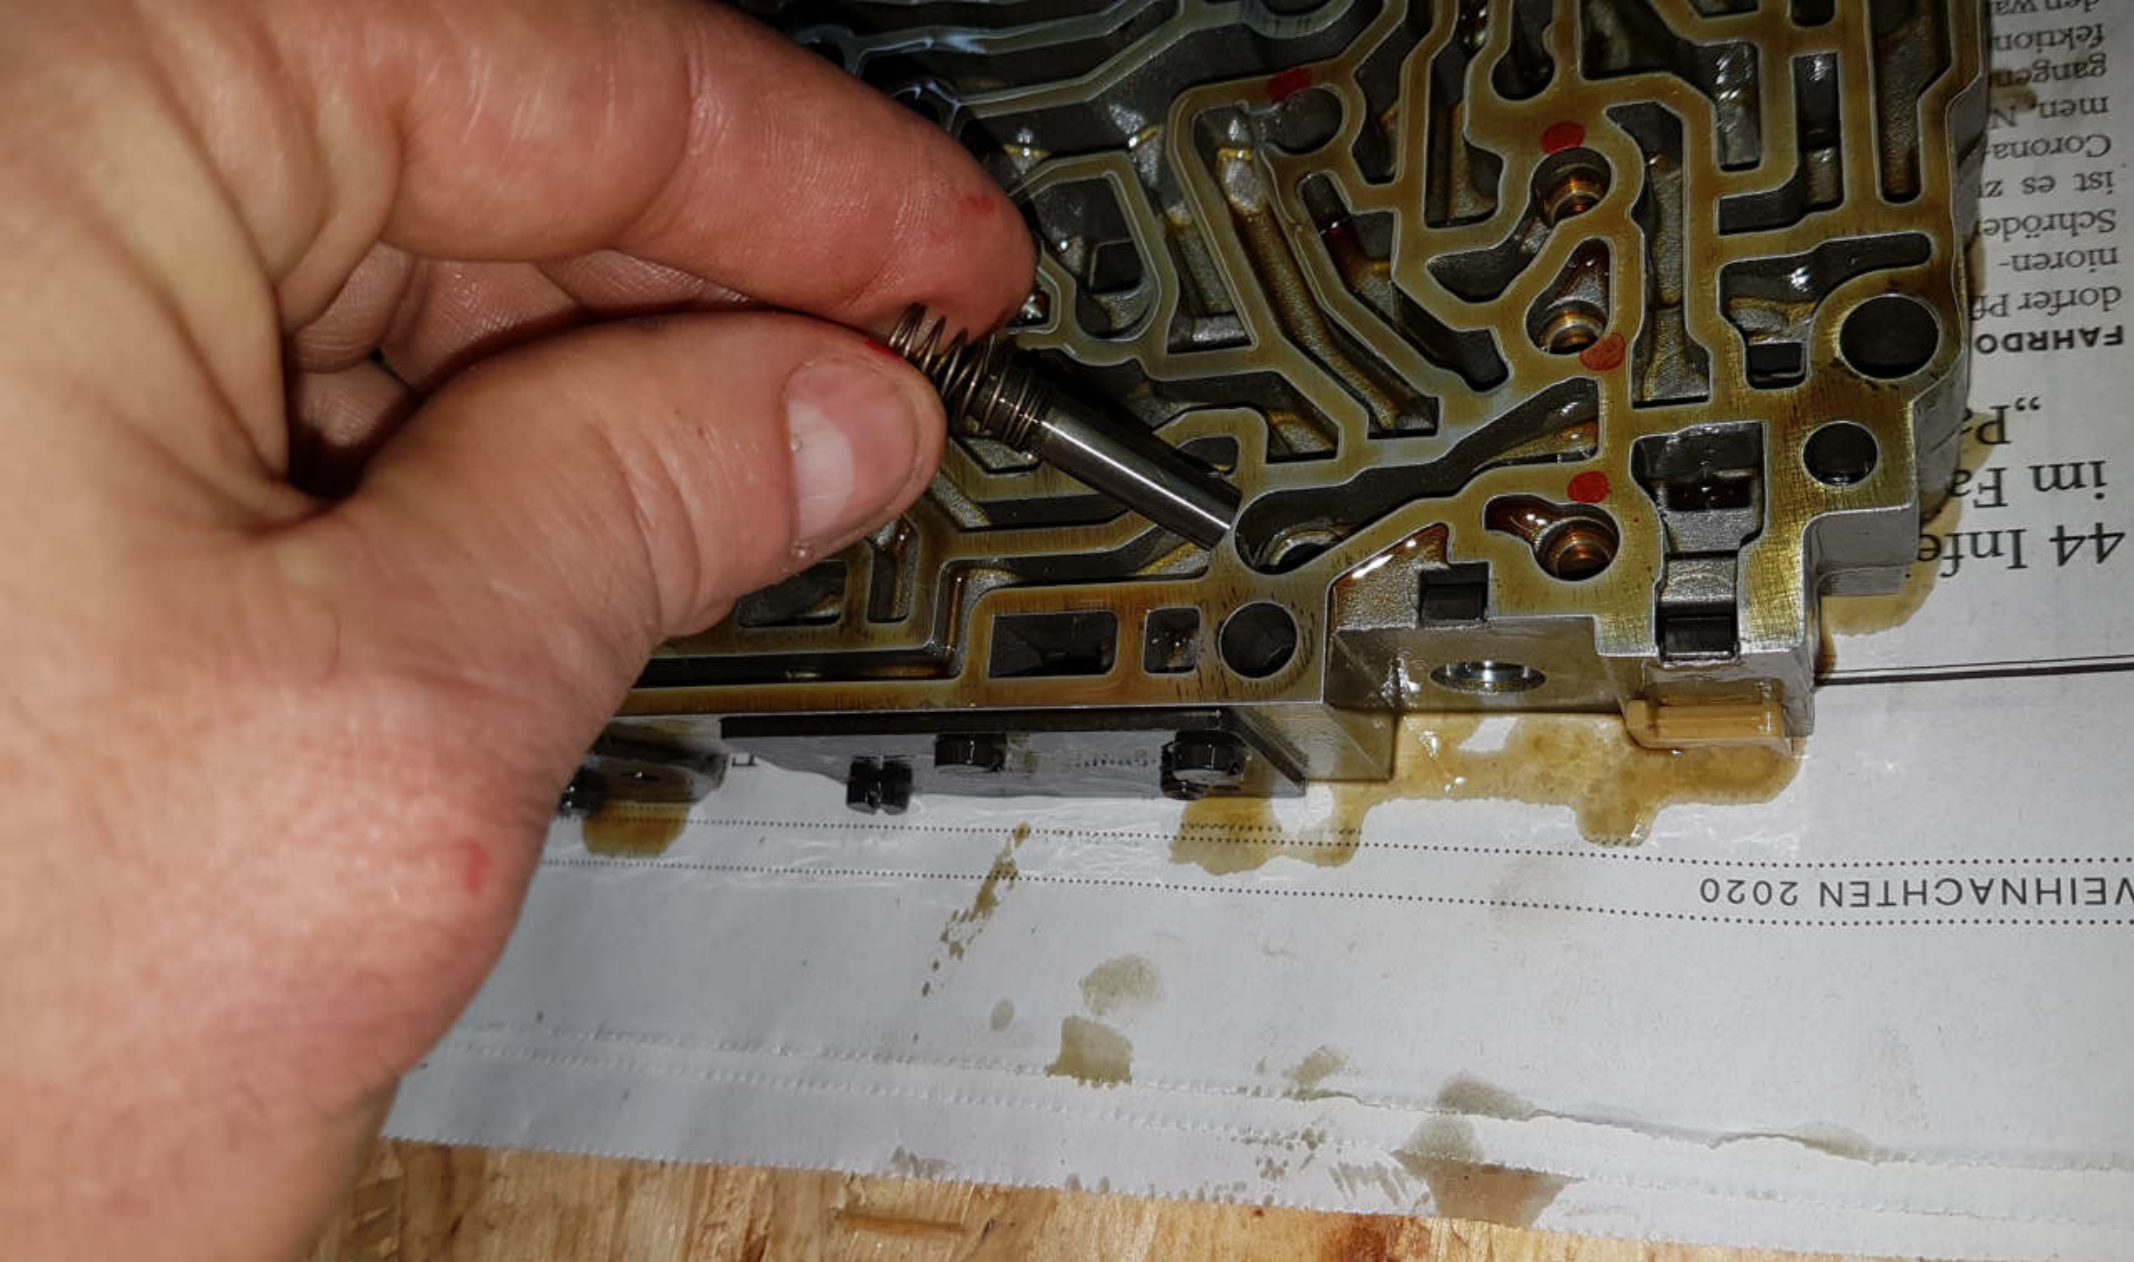

WEIHNACHTEN 2020

44 Infe
im Fa

FAHRDO
dorter Pf

nioren-
Schrode

ist es z
Corona

men, N
gangen
Fektion
den wa