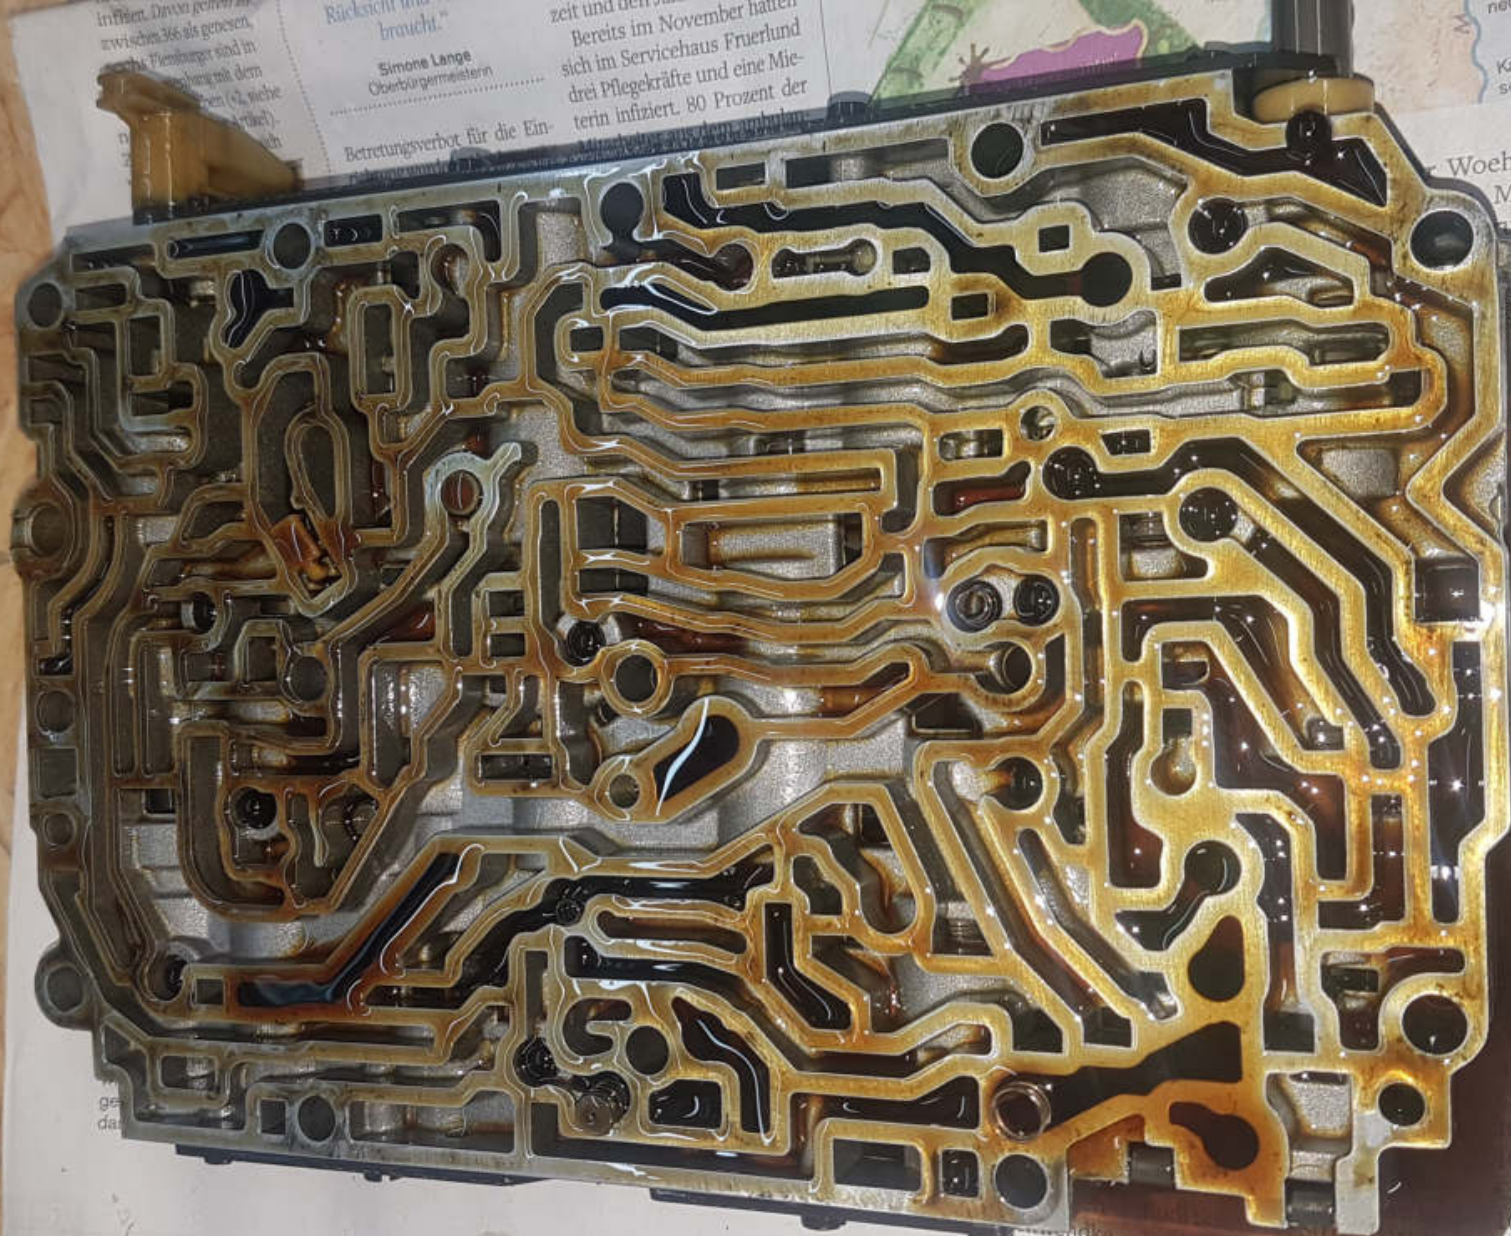

infrüher. Davon ger
zwischen 366 als genesen
nicht. Flensburger sind in
beziehung mit dem
... (s. siehe
... (siehe
... (siehe

Rücksicht und
braucht.“
Simone Lange
Oberbürgermeisterin
Betretungsverbot für die Ein-

zeit und den
Bereits im November hatte
sich im Servicehaus Fruerlund
drei Pflegekräfte und eine Mie-
terin infiziert. 80 Prozent der

nele
Kartografie: Deutsche Bibelgesell-
schaft; Gestaltung: Johannes Ahrens

Woehl-Orgel bringt Kirchen-
Michael Mages in jede
aufbar sind die einzelnen
them Spielbrett per QR-
es abschließend den
tsvideo des Kirchen-
en Titel „Himmlischer
als PDF-Datei abrufbar
nachtsandacht.kirche-in-
die Papierform bevor-
Heiligen Abend vor den
n und St. Nikolai zum
hängt. ft

det

- Stahl 250,00 €; Birgit
- Wenk 50,00 €; Knud
- 50,00 €; Andresen Ober-
- technik GmbH 100,00
- Brethauer 100,00 €;
- et und Wolfgang Les-
- 50,00 €; Elisabeth
- ndt 100,00 €; Ina und Kar-
- Hammer 100,00 €;
- und Bernd Sommer 50,00
- Helga und Wibke Erth
- 0,00 €; Siegfried Grisee
- 0,00 €; Susanne Braas 100,00
- Sibylle und Herbert Walter
- 00,00 €; Christel und Hans-J
- Dahmke 20,00 €