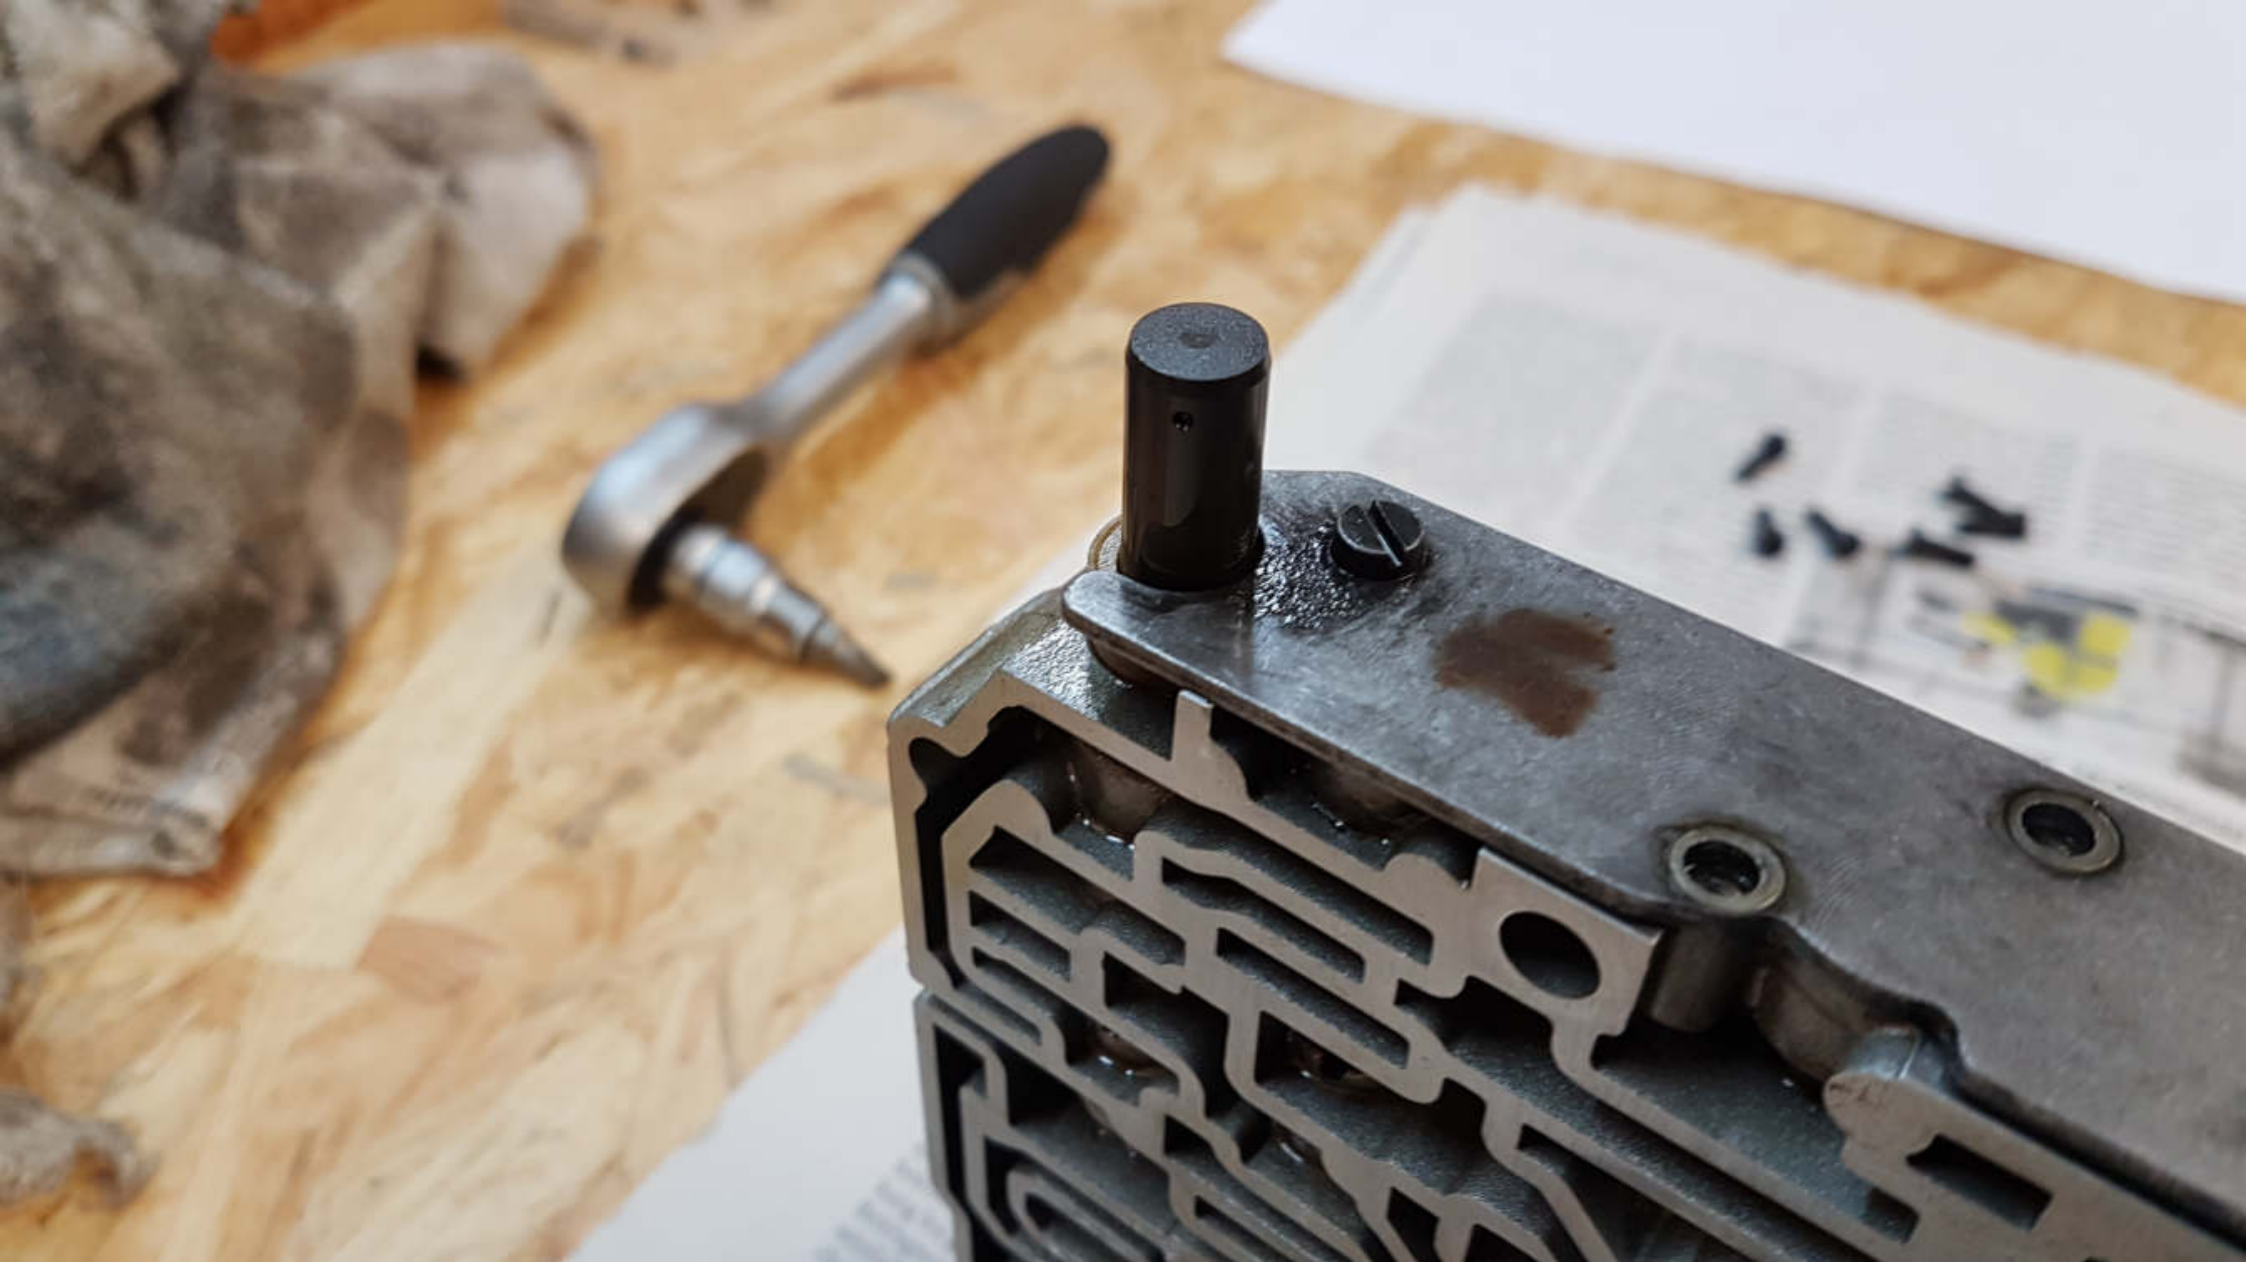

GLORIZ
PRO KLIMA
CONTRA CO.

24

21

18

20

Beruf & Karriere

WIRTSCHAFTS
TAGEBLATT
1987
1.3.87
Hannover
1.3.87
Hannover

Wird es Privilegien für
der Bundesregierung meh-
h die Warnungen vor-
für Menschen vor-
Gegens. "Gegen-
sten