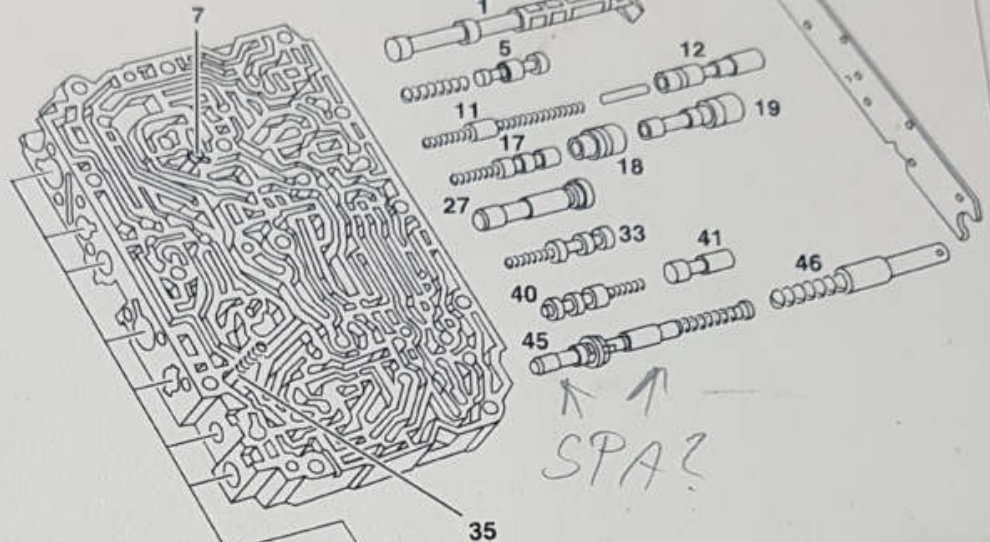

P27-5341-59

- | | | | |
|---|-----------------------------|----|----------------------------|
| 1 | Wählschieber | 26 | Regelschieber Arbeitsdruck |
| 3 | Kolben Kommandoschieber 2-3 | 27 | Stopfen Schaltschieber Kü |
| | Kommandoschieber 2-3 | 32 | Regelschieber Vollgas |
| | | 39 | Schaltschieber B2 |