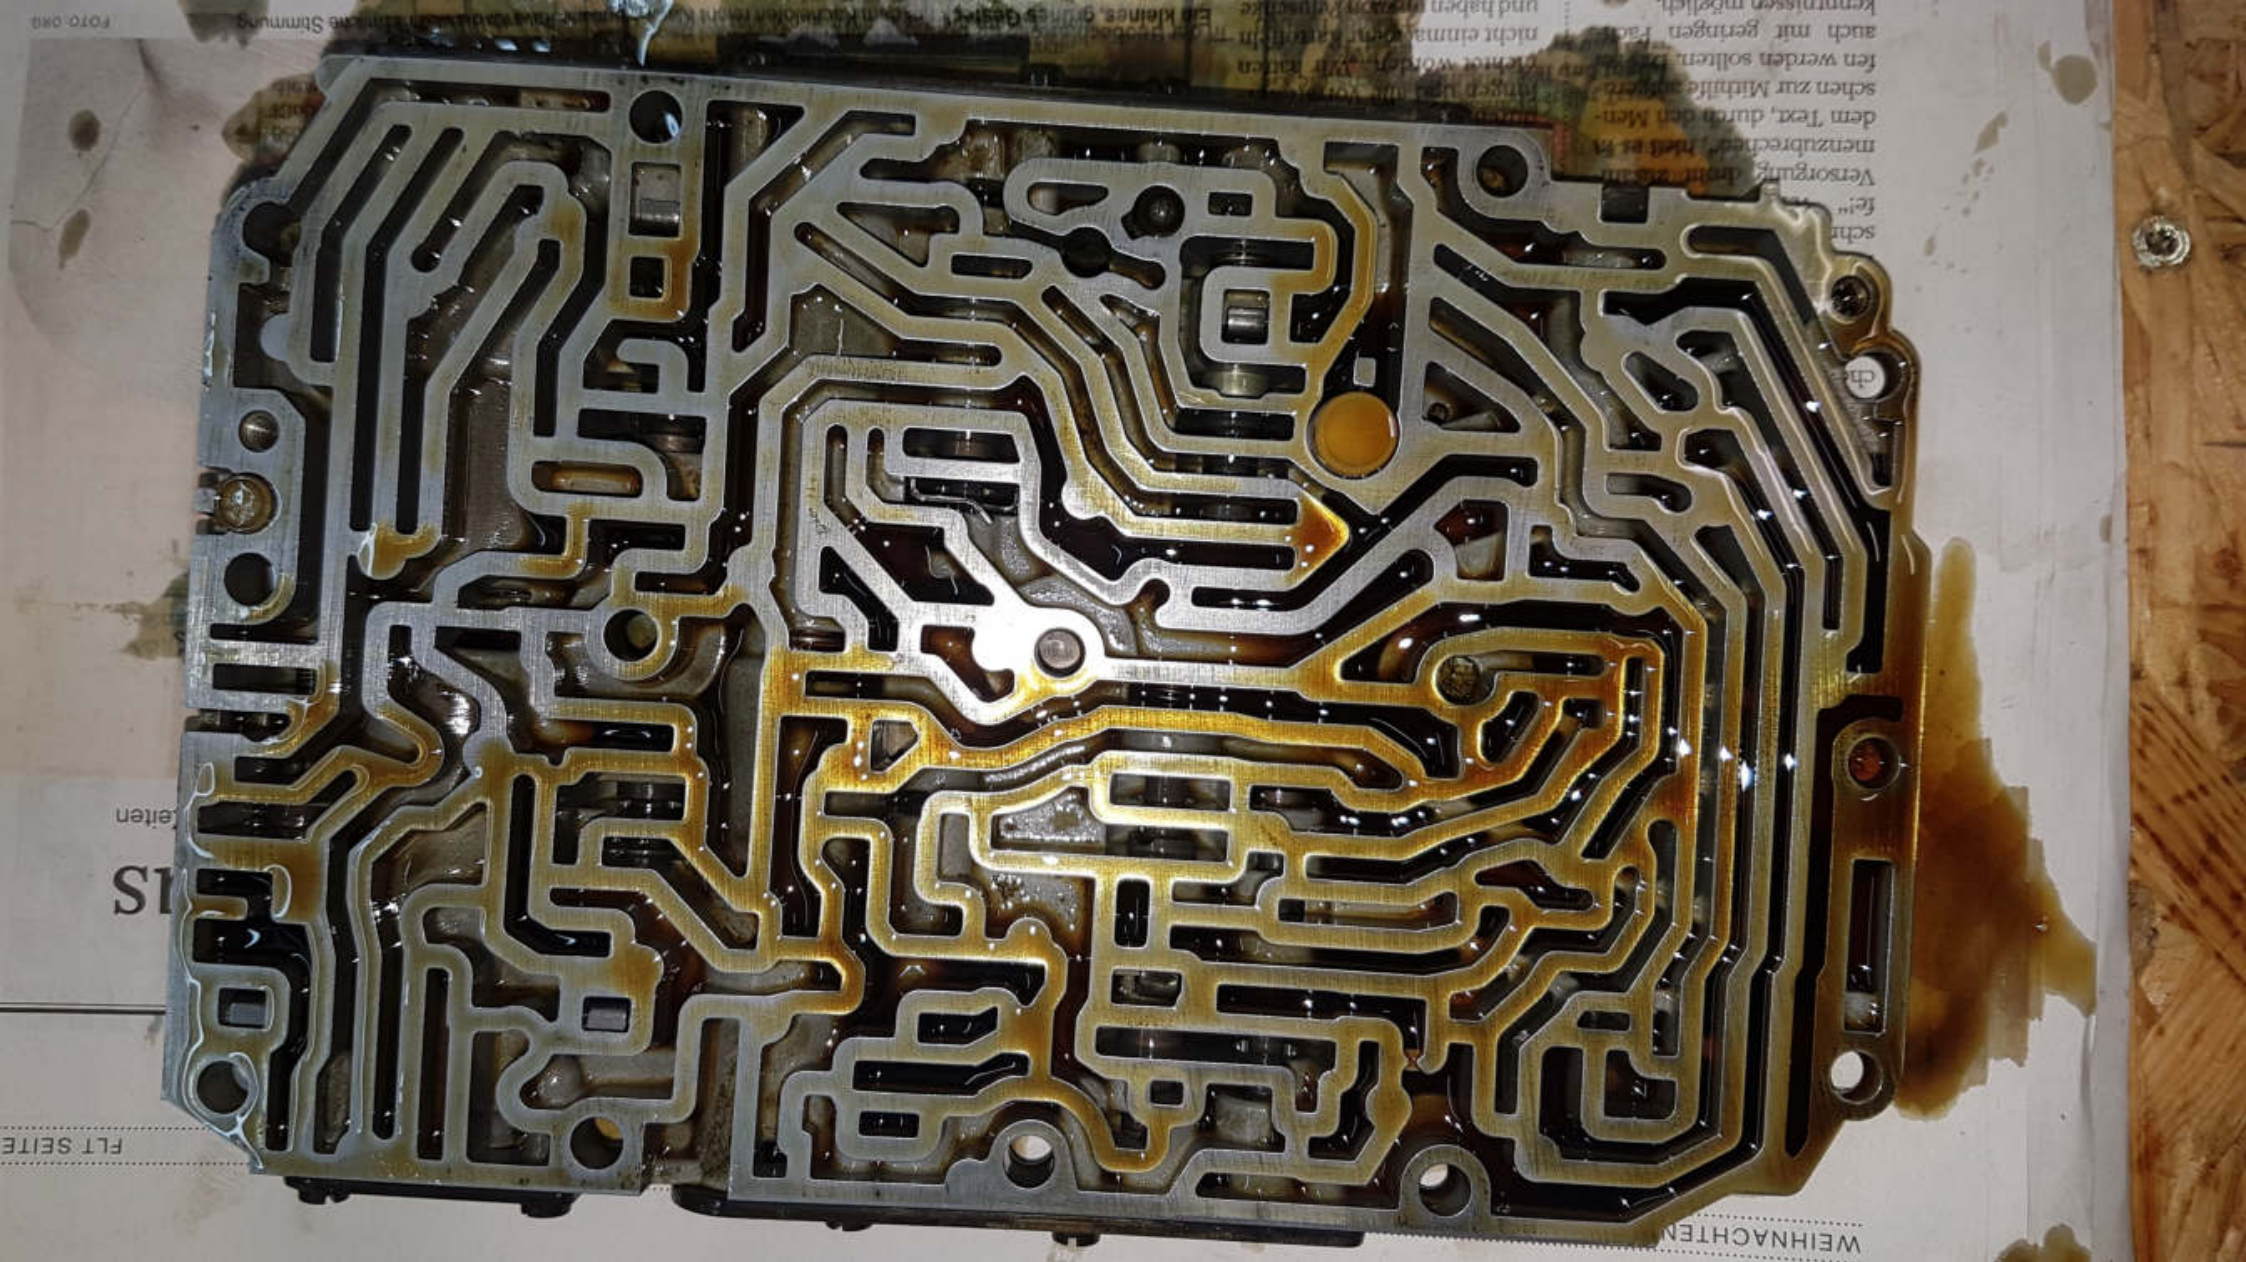

WEHNACHTEN

PLT SEITE

IS

Leiten

sch
fei
Versorgung, dem
menzubereit, hat es
dem Text, durch den Men-
schen zur Mithilfe
schen werden sollen.
auch mit geringen Fac-
kenntnissen möglich.
und haben einen
nicht einma, vom Kar
Er Kines, g
Foto: omg