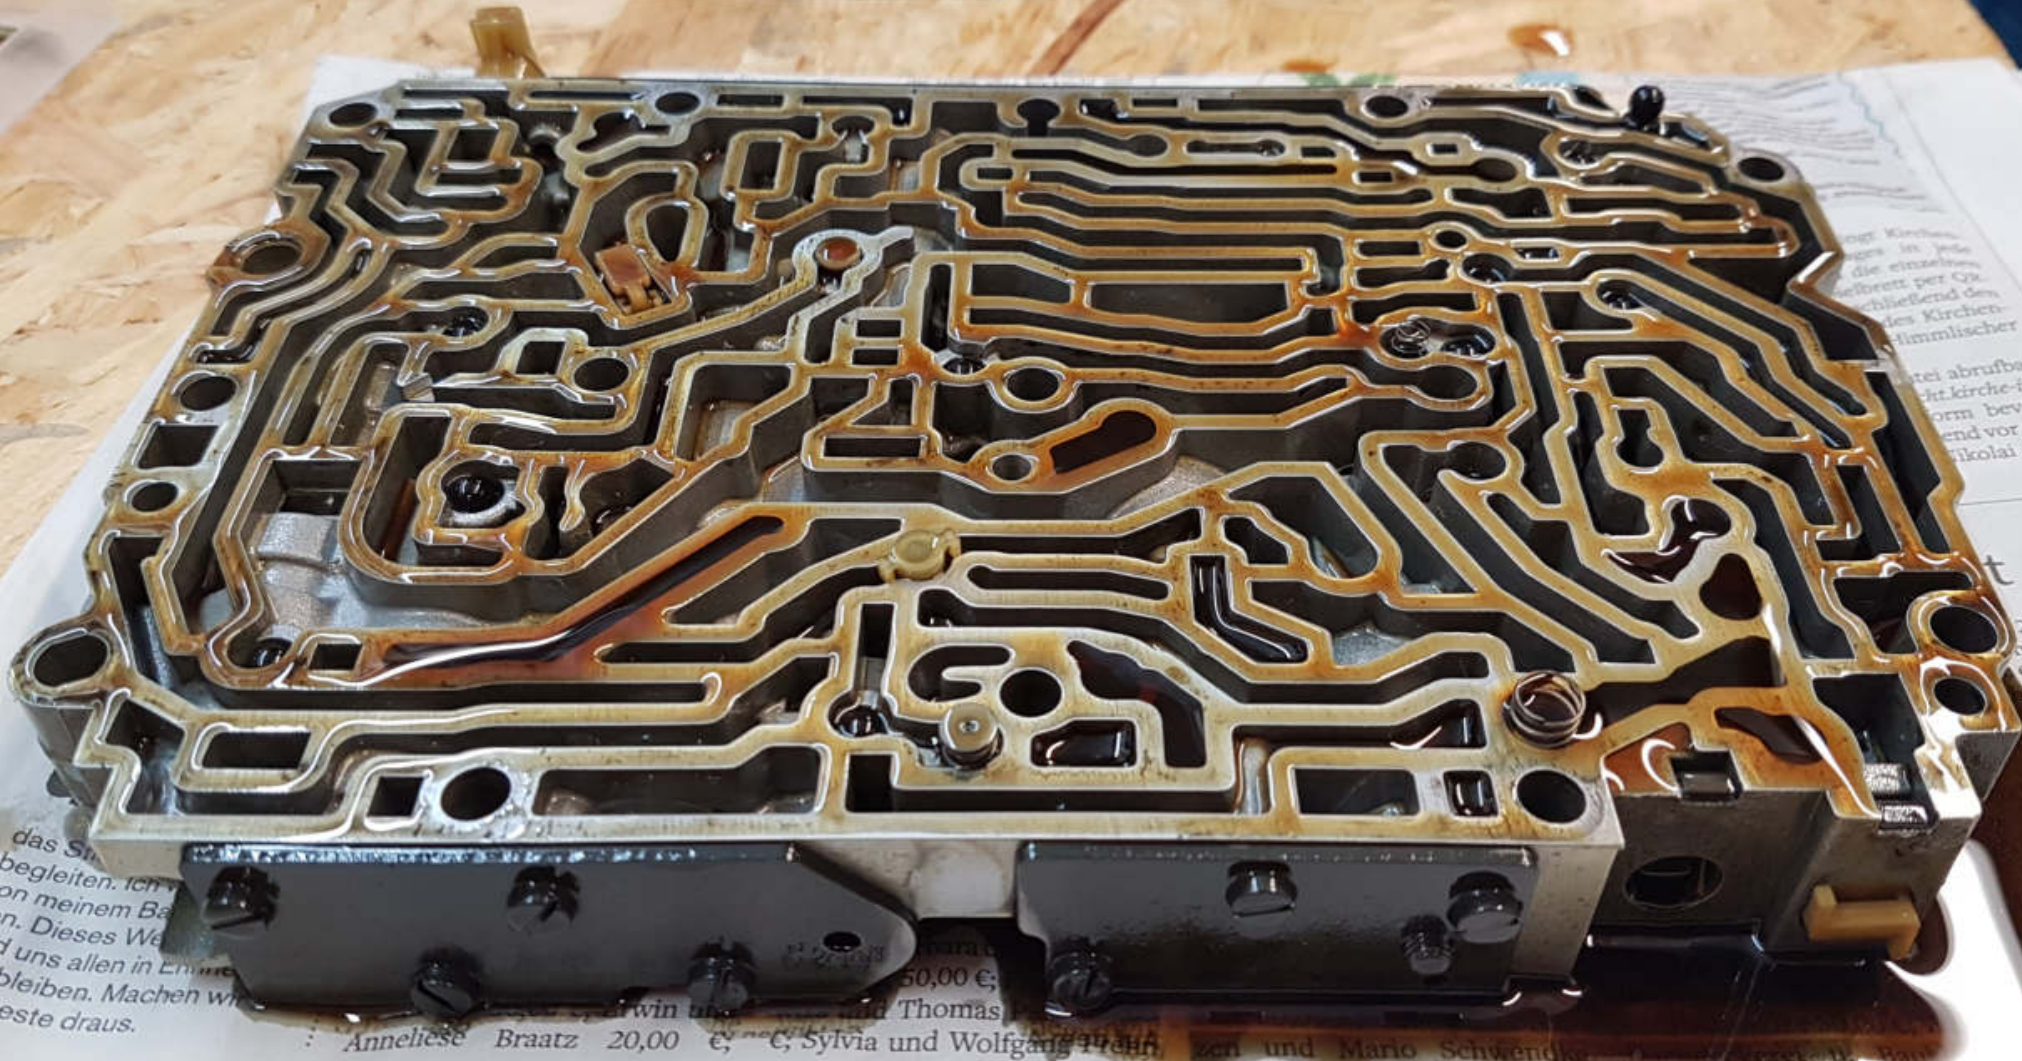

das St
begleiten. Ich
von meinem Ba
gen. Dieses We
wird uns allen in En
gen bleiben. Machen wir
das Beste draus.

50,00 €;
Anneliese Braatz 20,00 €; Sylvia und Wolfgang Mehn
zen und Mario Schwendke

...Kirche
...ist jede
die einzelwe
selbst per Q
schließend des
des Kirchen
-Himmlicher
...abrufer
...kirche-in-
...orm bevor-
...nd vor den
...nikolai zum
ft

250,00 €; Birgi
nk 50,00 €; Kn
€; Andresen Ob
nik GmbH 10
ethauer 100
nd Wolfgang
000 €; F
100,00 €; Ina
ammer 1
nd Bernd So
ega und
€; Sie
0 €; Susan
hille und
00 €; Ch
inke 30
00 €