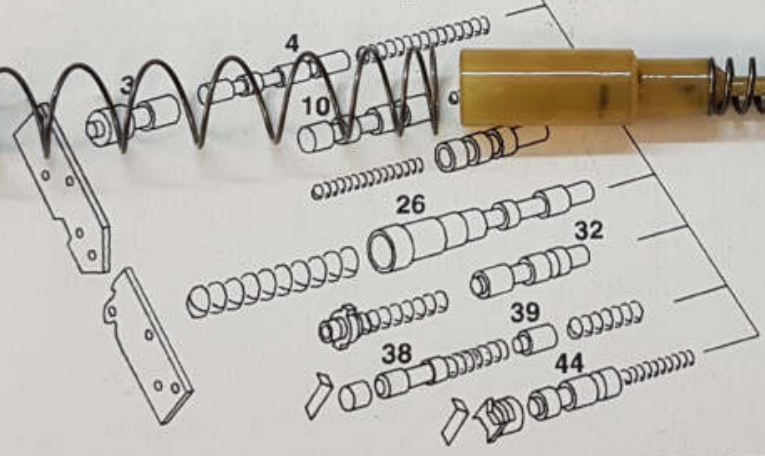

P27-5341-59

- | | | | |
|---|-----------------------------|----|----------------------------|
| 1 | Wählschieber | 26 | Regelschieber Arbeitsdruck |
| 3 | Kolben Kommandoschieber 2-3 | 27 | Stopfen Schaltschieber Kü |
| | Kommandoschieber 2-3 | 32 | Regelschieber Vollgas |
| | | 39 | Schaltschieber B2 |