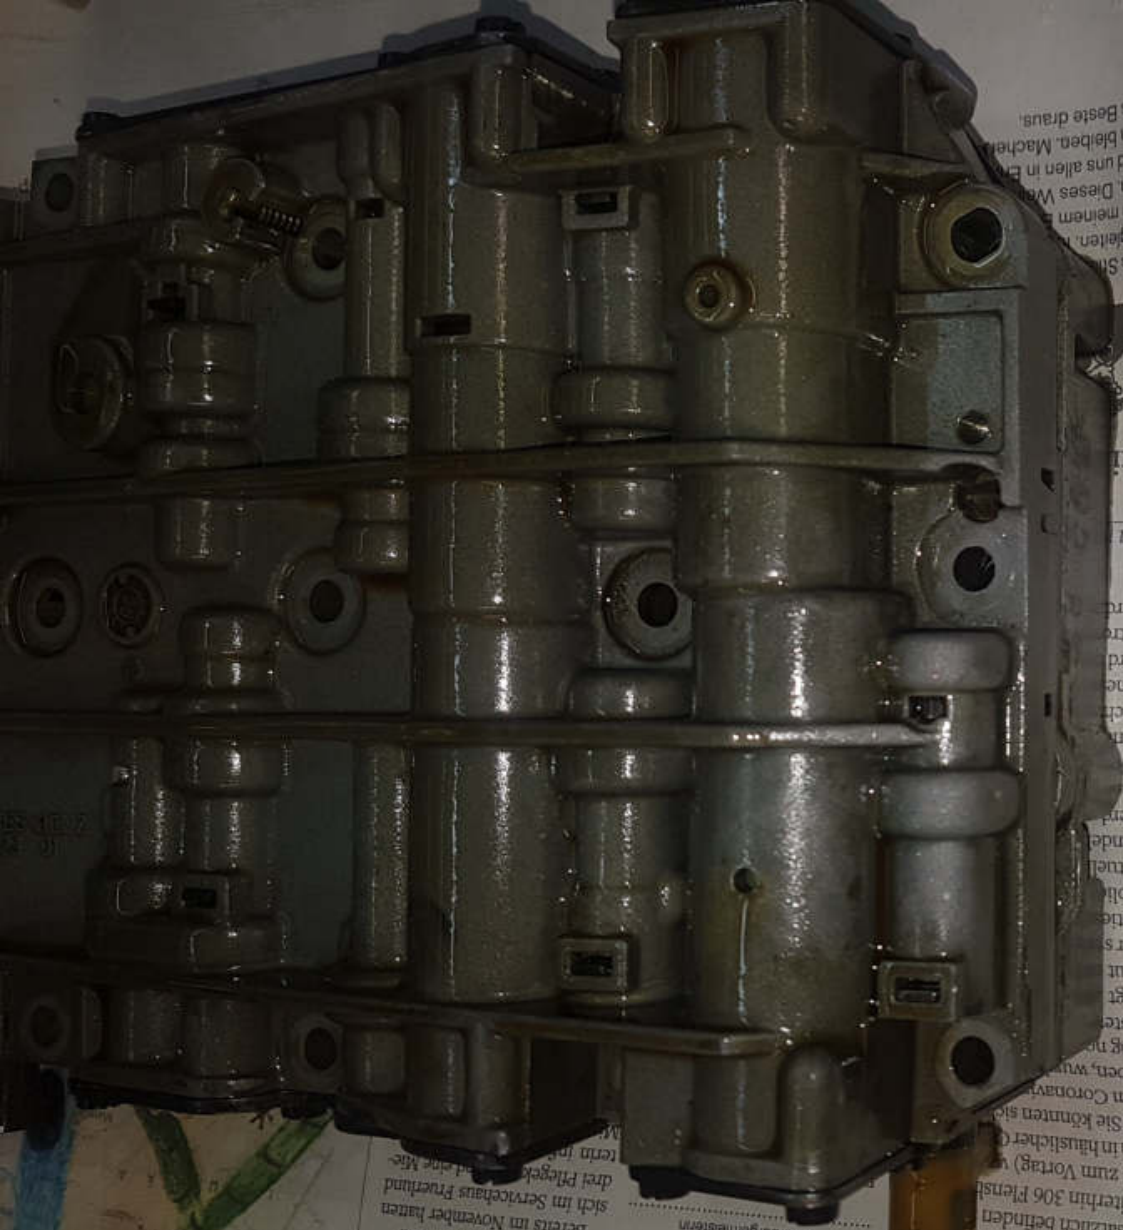

8 Aufnehmergehäuse (B) mit dem Zwischenblech (4) vorsichtig abheben.