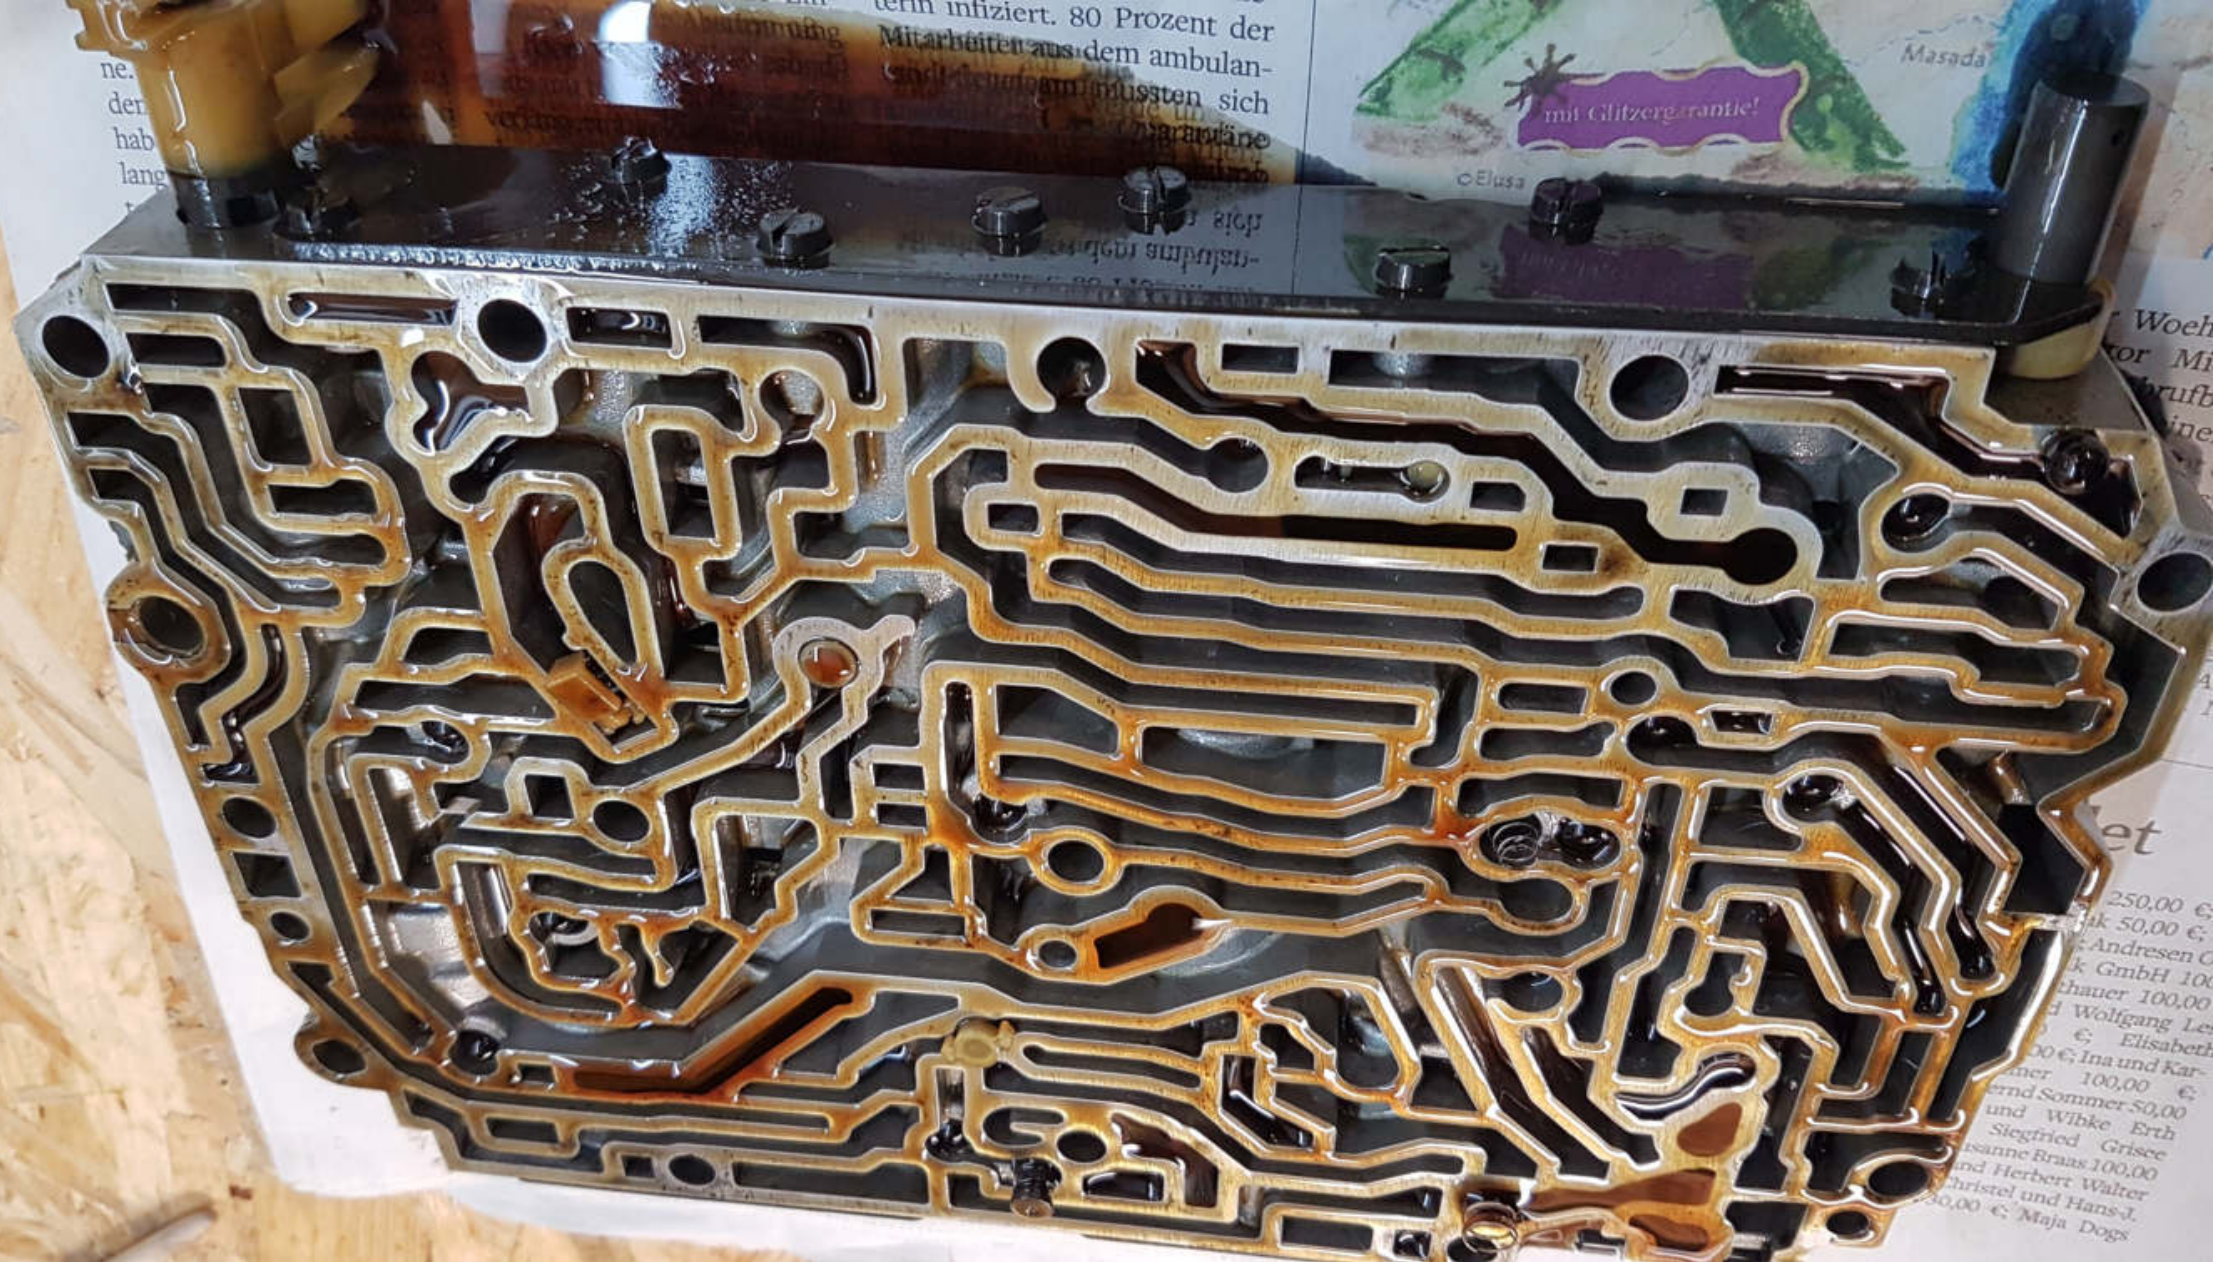

ne.
der
hab
lang

...mühg
...sund
...infiert. 80 Prozent der
Mitarbeiter aus dem ambulan-
...mussten sich
...maroläre
...sich
...surphsh-