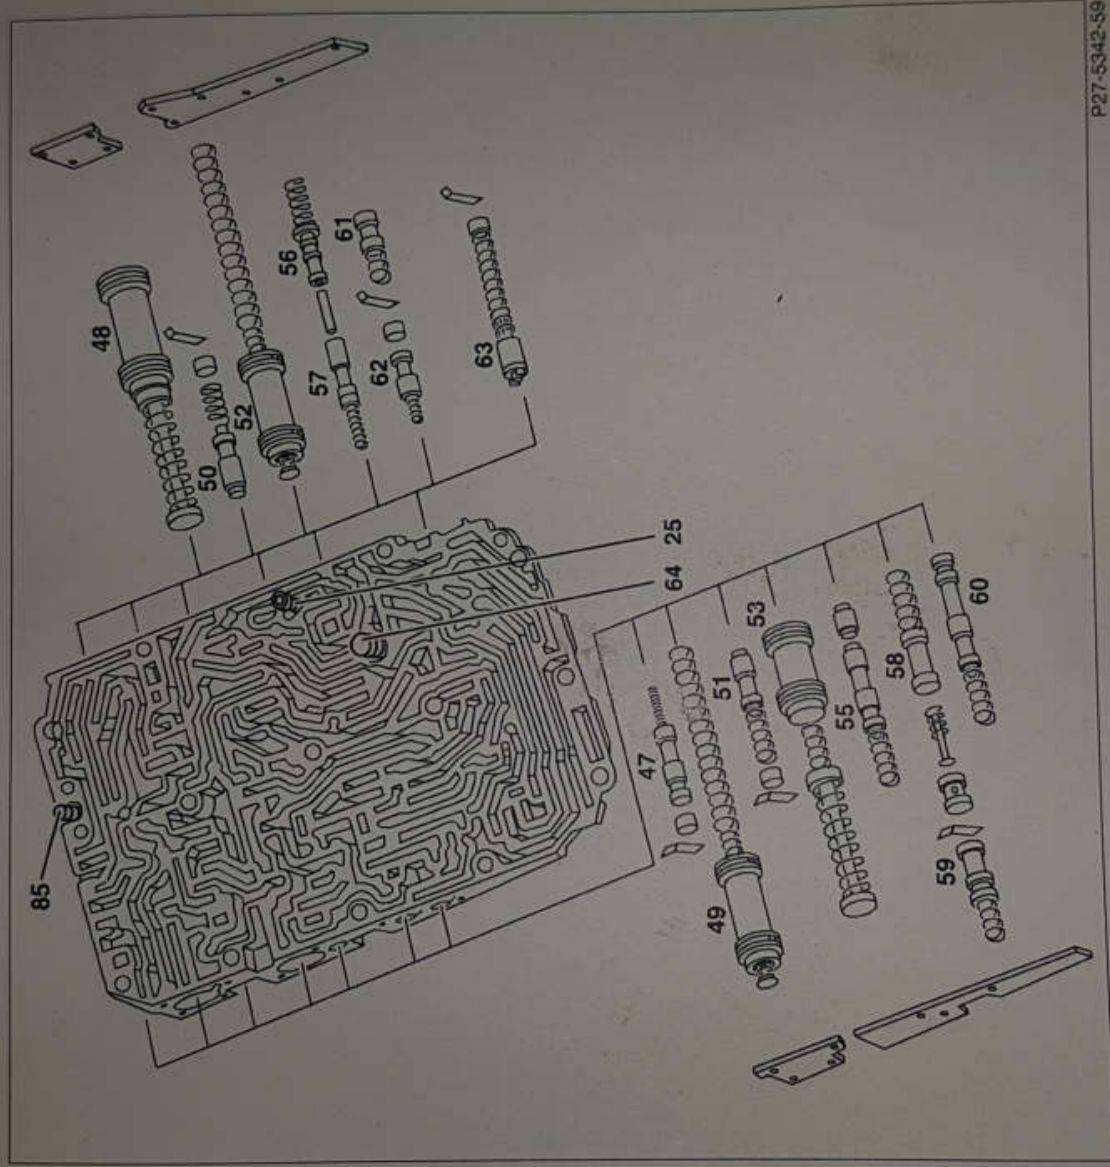

12 Im Bedarfsfall seitliche Deckel vom Schaltschiebergehäuse abschrauben, Kolben und Schieber auf Gängigkeit und Späne kontrollieren.

P27-5342-59

25 Ventil Überdruck (Modulierdruck)
 47 Regelschieber Schaltdruck
 48 Aufnehmer K1
 49 Aufnehmer K2
 50 Regelschieber Aufnehmer K1
 51 Regelschieber Aufnehmer K2
 52 Aufnehmer B1
 53 Aufnehmer Einschalten
 55 Sperrschieber RV2
 56 Schaltschieber Schubschaltung