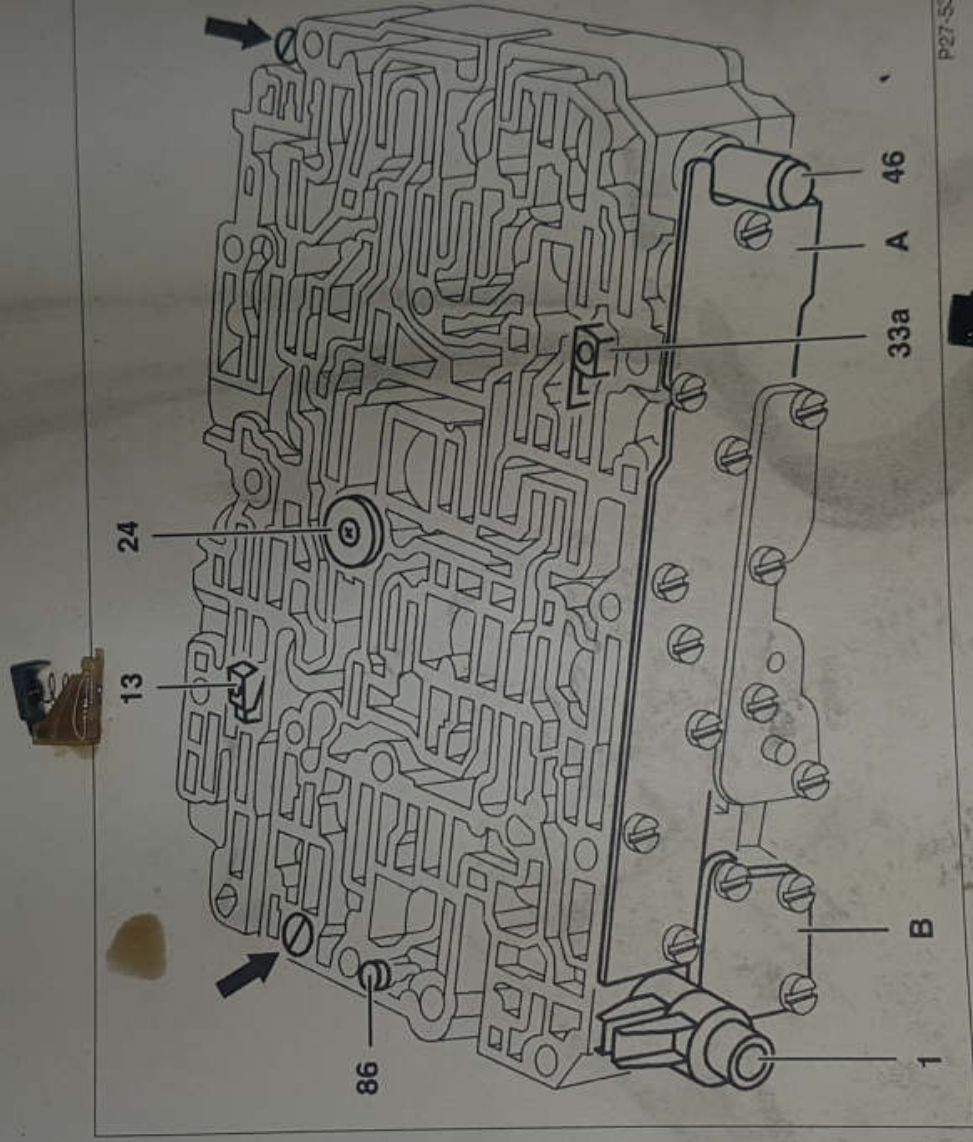

126 270 98 01 722 350 0 3110563

2694

© MERCEDES-BENZ
126 277 29 01

PE
TAP

Volume	Conversion
10 Liter (2.64)	1 Gallon
8.75 Liter (2.30)	2 Gallons
7.5 Liter (1.98)	3 Gallons
6.25 Liter (1.66)	4 Gallons

Zerlegen, Zusammenbauen

- Schrauben (Pfeile) herausschrauben. Ventile (13, 24, 86), sowie Spansieb (33a) abnehmen.
- Schaltstiebergerhäuse (A) und Aufnehmerhäuse (B) zusammenhalten und umdrehen.

A
B
1
13
24

Schaltstiebergerhäuse
Aufnehmerhäuse
Wahlschieber
Plattenrückschlagventil mit Bohrung
Rückschlagventil Primärpumpe
(Entfallen nach Wegfall Sekundärpumpe)

33a
46
86

Spansieb Schaltschieber B2
Kolben-Regelschieber-Steuerdruck
Einteilerventil LB 3

Einbauhinweis

Schrauben (Pfeile) nur leicht anziehen, so daß beide Gehäuseteile noch gegenseitig verschiebbar sind, soweit es die Schrauben zulassen.