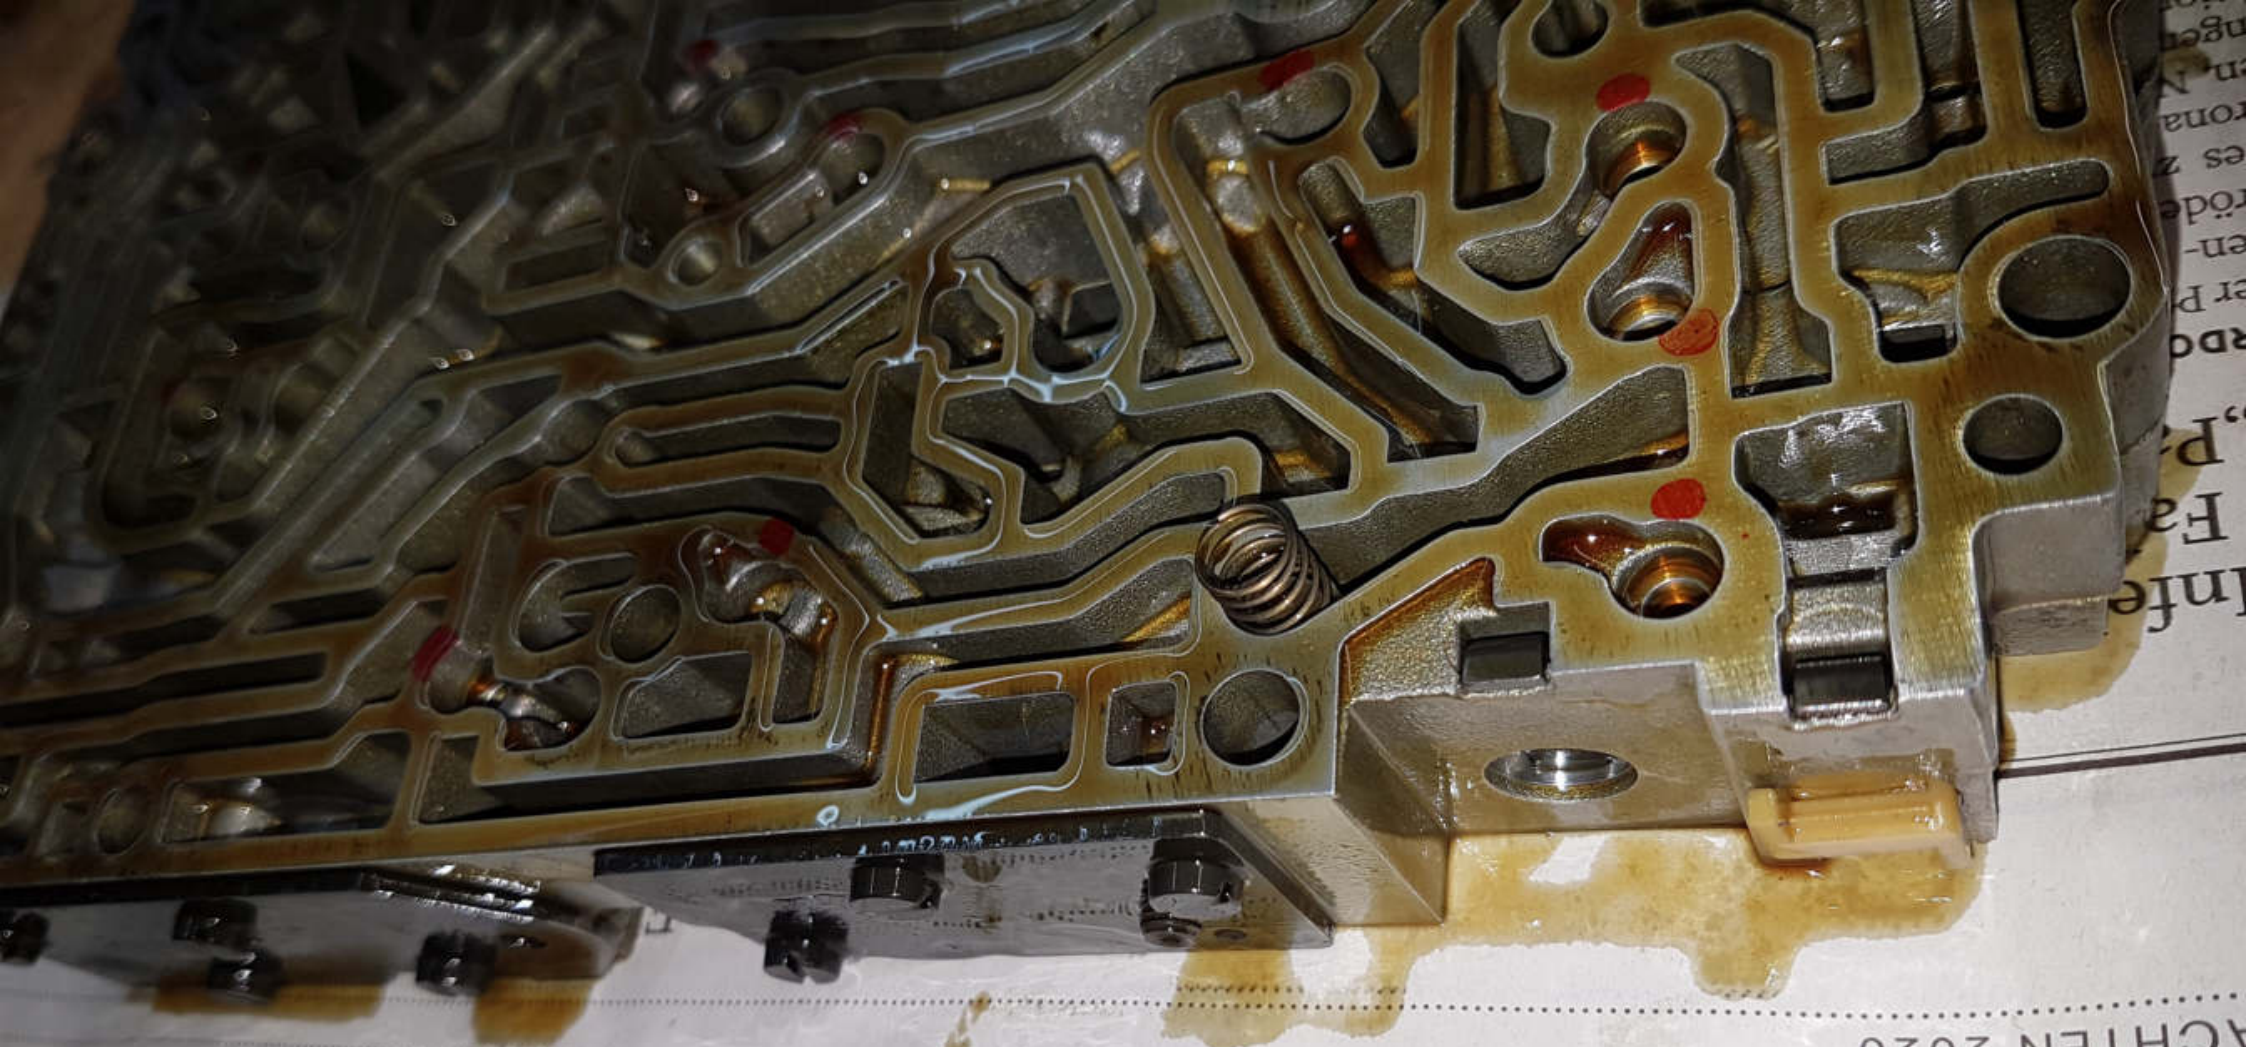

ACHTEN 2020

ngel
en, N
rona
es z
röde
en-
er P
rdo
P,
Fa
nfe