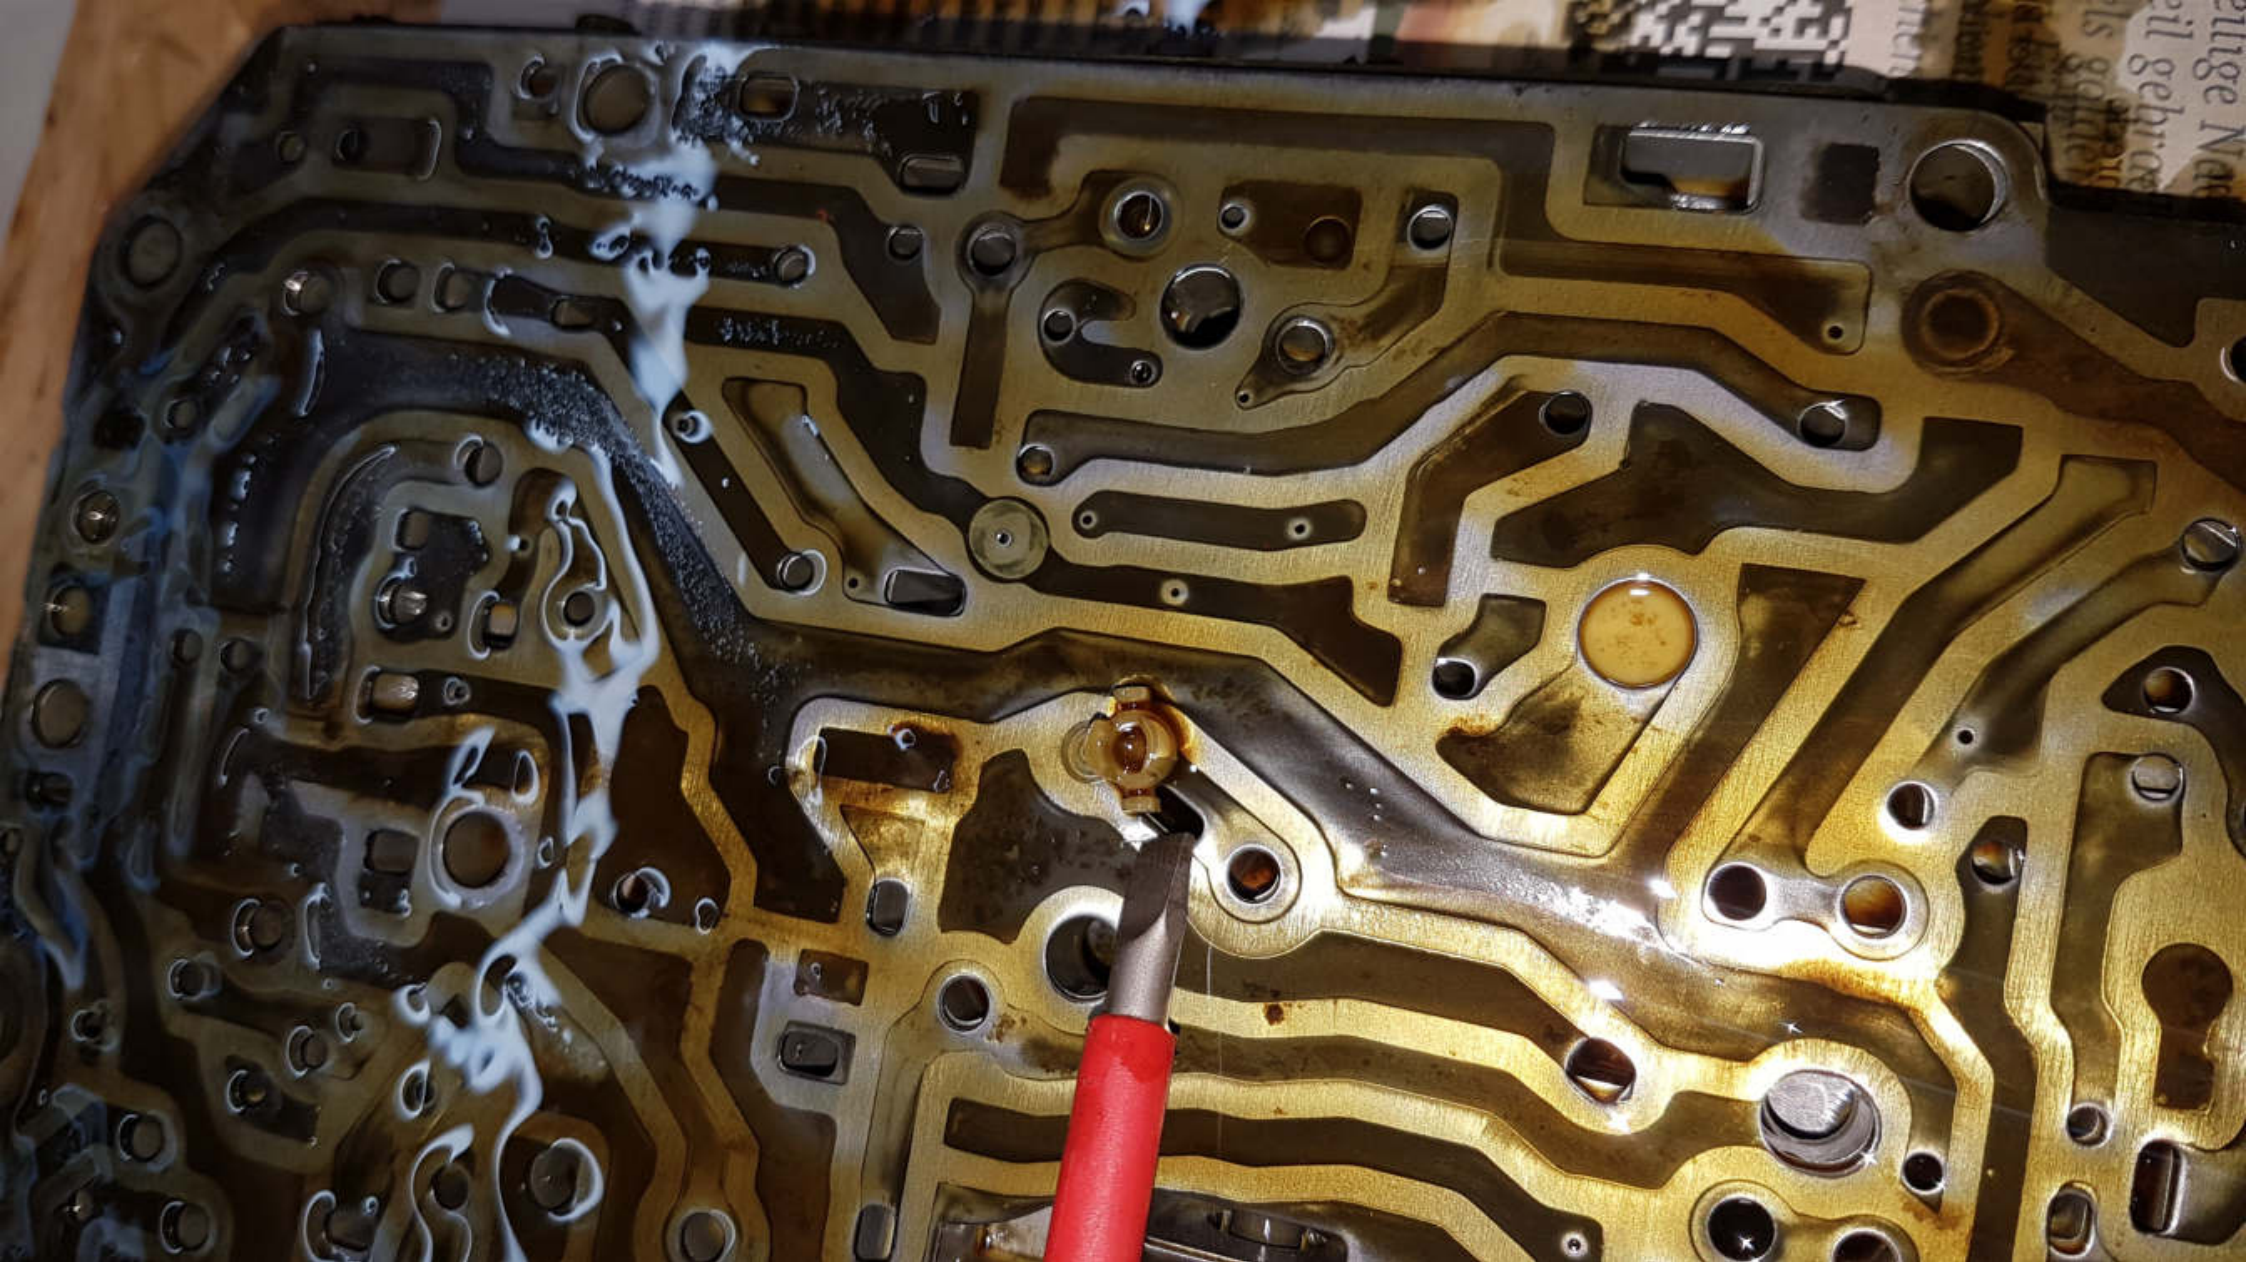

...ische 18 bzw. 17 Ventile
...braun nehmen. Die mit 14 gekennzeichneten
10 Ventile, Filter und Schaltstift heraus

- A
- A1
- 7
- 14
- 14a
- Schaltstiebergehäuse
- Wahlschieber
- Sperrschieber
- Rückschlagventil ohne Bohrung
- Ventilkugeln (17 bzw. 18 Stück)
- Ventilkugel Einschaltaufnehmer
- Getriebe-Nr. 3 747 000